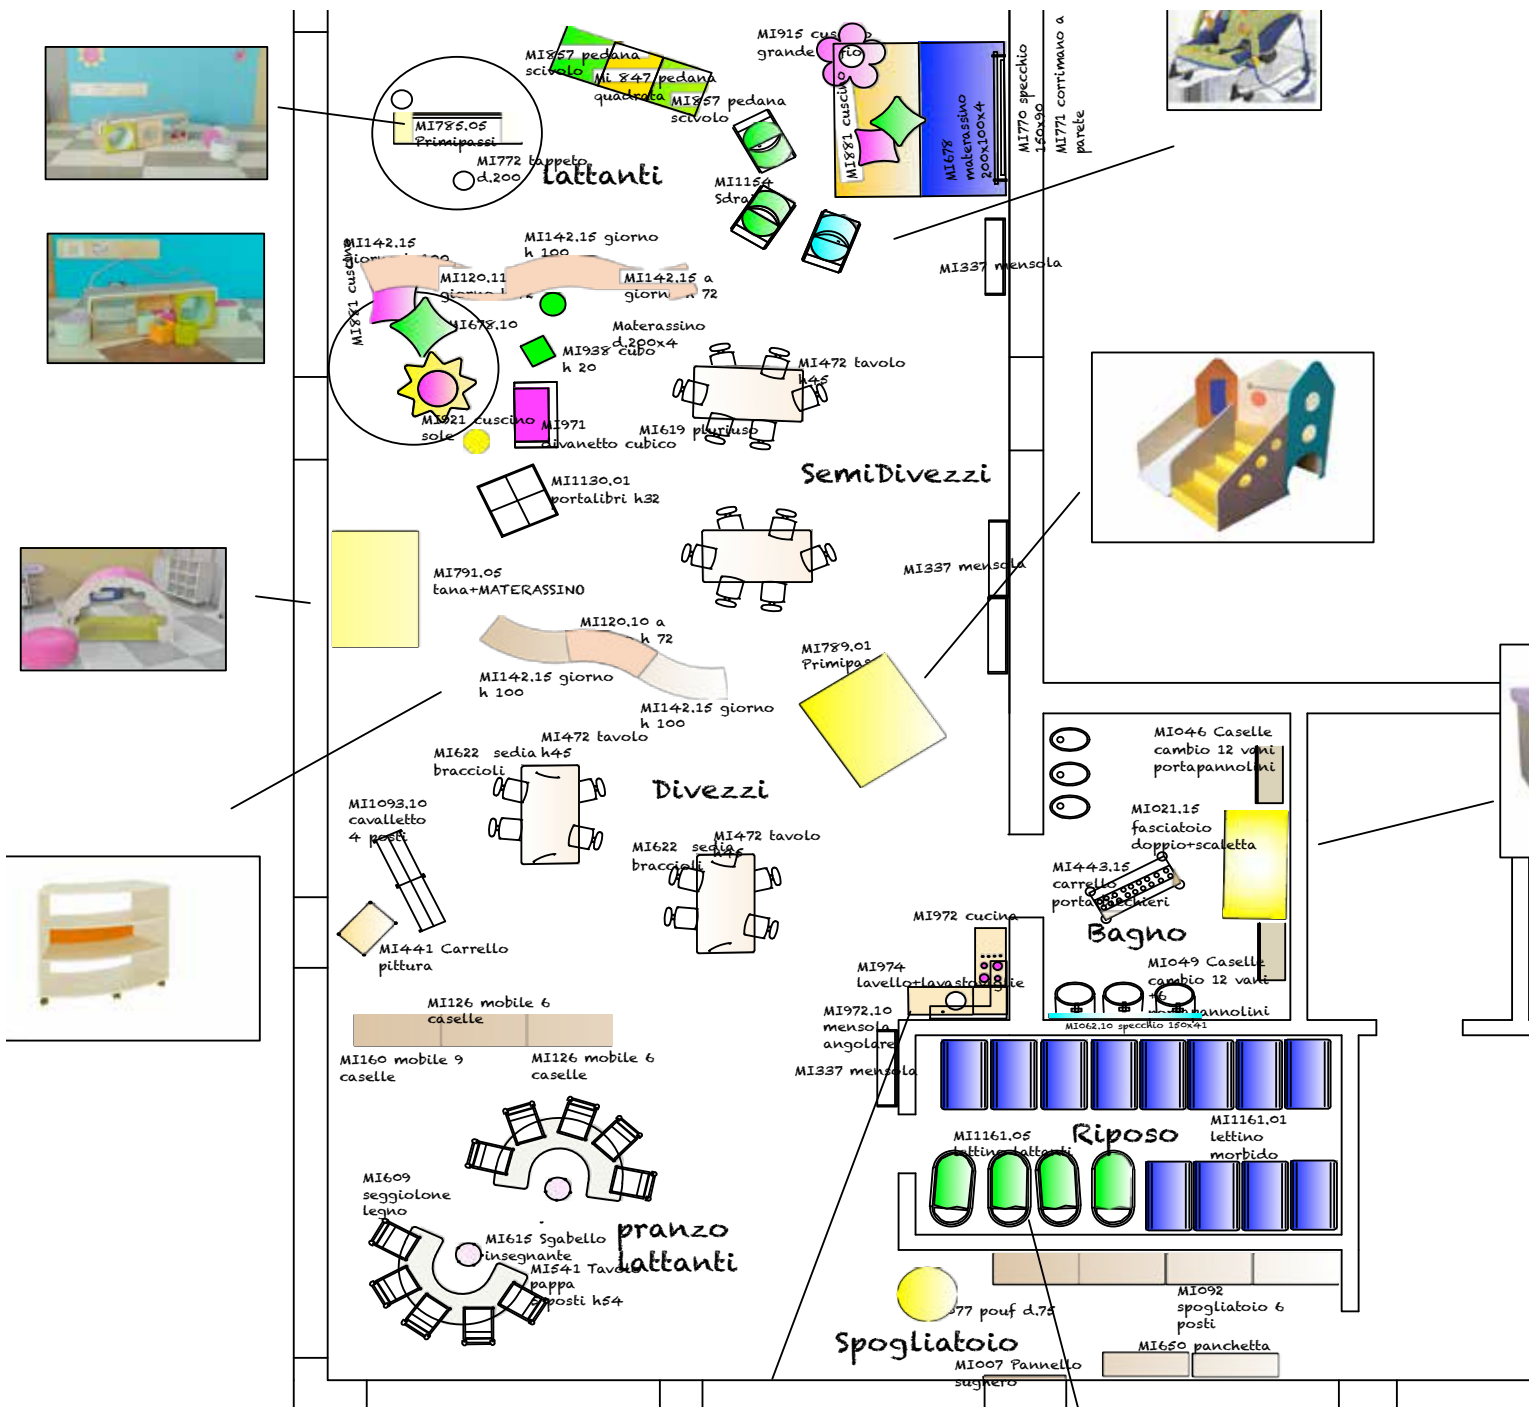

I nostri progetti - nos projects - our projects