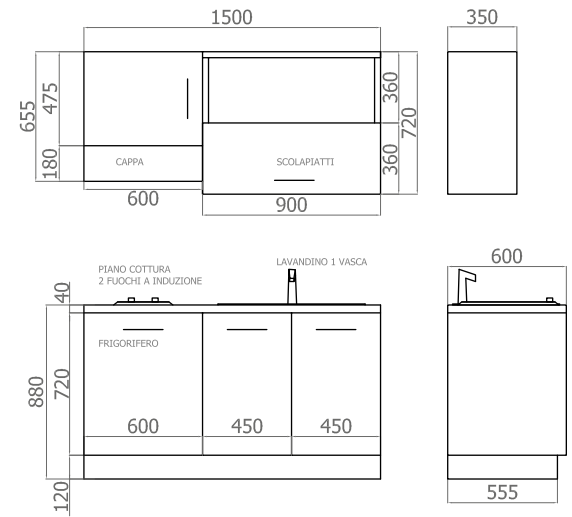

Cucina - Cuisine - Kitchen

MI 1290   cm 255x60x200h

Monoblocco cucina

Cuisinemonbloc

Monobloc kitchen

MI 1290.01   cm 83x65x80h

Carrello acciaio 2 piani

Chariot en acier à 2 niveaux

2 level steel trolley

MI 1290.02   cm 83x65x80h

Carrello acciaio 3 piani

Chariot en acier à 3 niveaux

3 level steel trolley

MI 1320   cm 180x70x85h

Tavolo acciaio aperto

Table en acier ouverte

Open steeltable

MI 1320.10   cm 180x70x85h

Tavolo acciaio con alzatina e cassetto

Table en acier avec dossier et tiroir

Steeltable with upstand and drawer