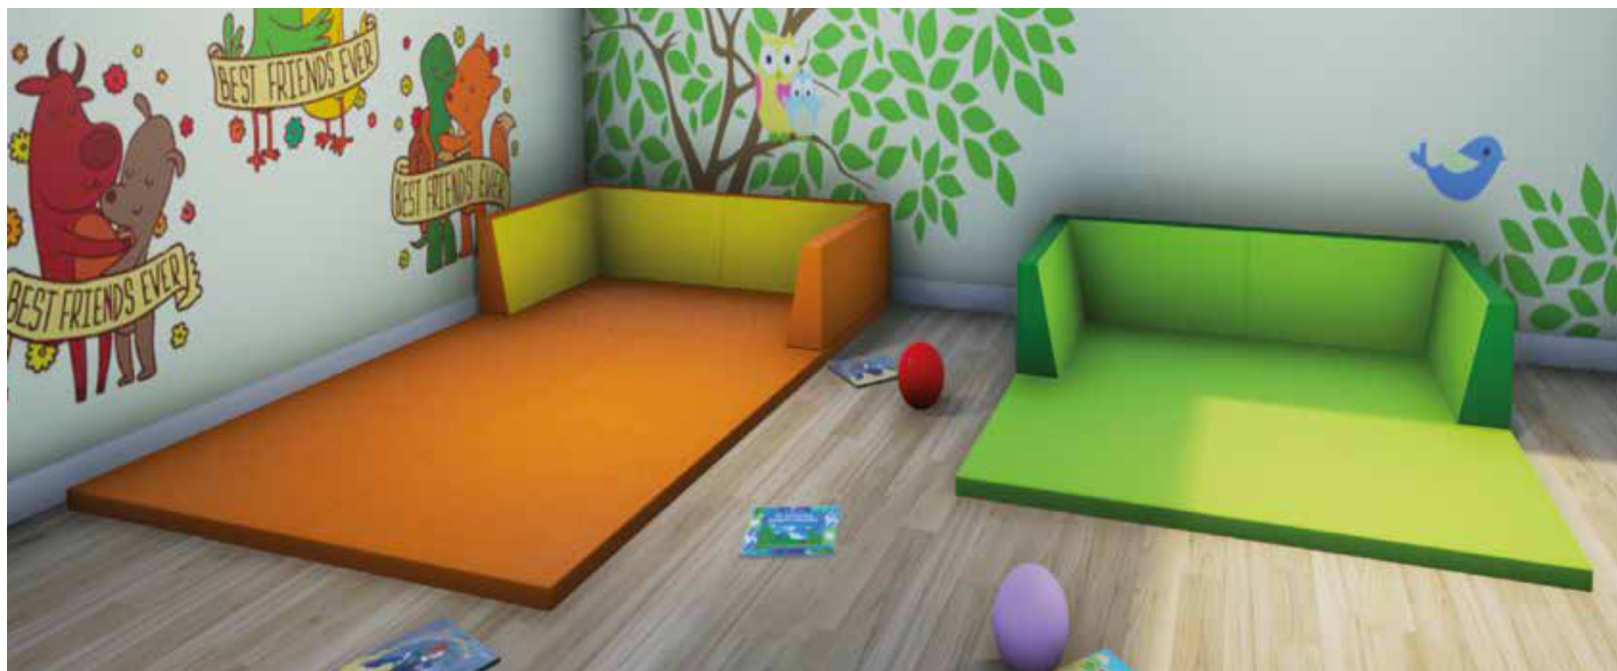

Box Lettura

Boite de lecture
Reading box

MI 990.63 cm 100x100x35 h

Box lettura/angolo riposo 1 sponda dx o sx (1 pz)

Box de lecture / coin repos 1 côté droit ou gauche

Reading box / rest corner 1 right or left side

MI 990.67 cm 200x100x35 h

Box lettura/angolo riposo 2 sponda dx e sx (2 pz)

Boîte de lecture/coin de repos 2 panneaux lateraux droit et gauche (2 pcs)

Reading box / resting corner 2 right and left side panels (2 pcs)

MI 990.71 cm 200x200x5 h

Materasso anteriore box lettura

Matelas avant le box de lecture

Reading box front mattress

MI 990.72 cm 200x100x5 h

Materasso anteriore box lettura

Matelas avant le box de lecture

Reading box front mattress